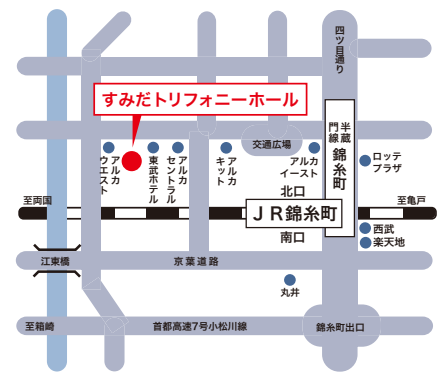

14th Fresh Concert

かわだピアノ教室 - 生徒によるコンサート

第14回 フレッシュ・コンサートを“すみだトリフォニーホール・小ホール”で開催致します。発表会では学年や学校が違っていても皆が一緒になって日頃のレッスンの成果を思う存分発揮していきます。芸術の秋の楽しい1日を一緒に過ごしませんか。生徒さんの兄弟姉妹も含め、応援のお友達が皆で仲良く楽しんで鑑賞している姿を見ると発表会を催す励みとなります。お婆さま、お爺さまもお誘い合わせの上ご来場ください。皆様の笑顔を楽しみにしております。

- 住所 東京都墨田区錦糸1-2-3
- アクセス ◆JR 総武線「錦糸町駅」北口より、徒歩3分
- ◆東京メトロ半蔵門線「錦糸町駅」3番出口より、徒歩5分
- ◆都営バス「錦糸町駅」下車 徒歩3分
- 問合せ先 03-5608-5400
- キャパシティ 252人
- 駐車場 なし

2011 **10/1** (土) すみだトリフォニーホール・小ホール
 9:30開場 10:00開演 入場無料 全席自由 主催:かわだピアノ教室